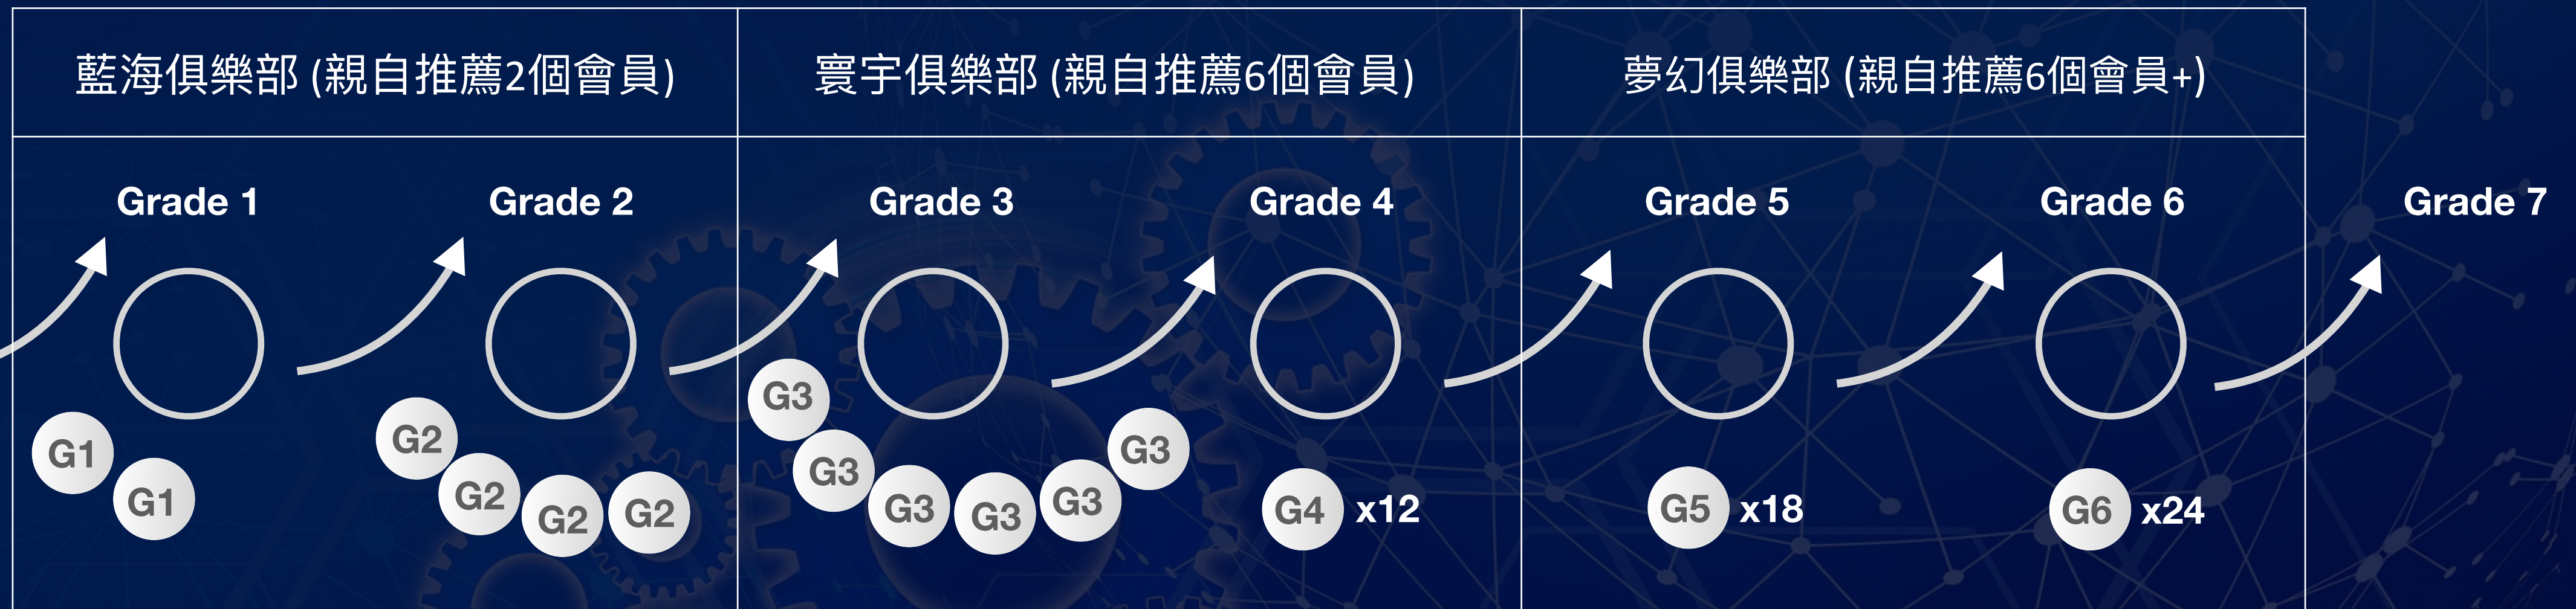

寰宇俱樂部 (親自推薦6個會員)

Grade 3

1. 從自己親自推薦晉級

2. 從自己的影響圈壓縮

3. 從全球時間排序推升

VIP每一級別晉級規則和條件

- 完成推薦2個會員/VIP, 即進入Sea Club藍海俱樂部, 可升級至G1/G2每月領取\$76.4~\$265.3

- 在G1時系統配對2個完成G1的人, 完成後即晉級G2
- 在G2時系統配對4個完成G2的人, 個人推薦6個會員/VIP, 進入Sky Club寰宇俱樂部, 完成後即晉級G3
- 在G3時系統配對6個完成G3的人, 完成後即晉級G4
- 完成推薦6個會員後進入Sky Club, 可依達成順序升至G3/G4, G3每月領取可達\$965.5, G4每月領取可達\$6157.7
- 在G4時系統配對12個完成G4的人, 並且個人進入Dream Club夢幻俱樂部, 完成後即晉級G5
- 從G1~G4, 所有在你影響圈內升級比你慢的人都永遠留在你的影響圈內
- G5 Dream Club 以上以分數愈高愈優先晉級
- 達成Dream Club, 可依達成順序升至G5/G6, G5每月領取可達\$99,600.4, G6每月領取可達\$956,281.8
- 沒有完成任何推薦的VIP第二年免年費, 適用於第一年

Club Member每一級別晉級規則和條件

- 完成推薦2個俱樂部會員, 即進入Sea Club藍海俱樂部, 可升級至G1/G2每月領取\$15.28~\$53.06

- 在G1 時系統配對2個完成G1的人, 完成後即晉級G2
- 在G2 時系統配對4個完成G2的人, 個人推薦6個俱樂部會員, 進入Sky Club寰宇俱樂部, 完成後即晉級G3
- 在G3 時系統配對6個完成G3的人, 完成後即晉級G4
- 完成推薦6個會員後進入Sky Club, 可依達成順序升至G3/G4, G3每月領取可達\$193.1, G4每月領取可達\$1231.54
- 在G4 時系統配對12個完成G4的人, 並且個人進入Dream Club夢幻俱樂部,完成後即晉級G5
- 從G1~G4, 所有在你影響圈內升級比你慢的人都永遠留在你的影響圈內
- G5 Dream Club 以上以分數愈高愈優先晉級
- 達成Dream Club, 可依達成順序升至G5/G6, G5每月領取可達\$19920.08, G6每月領取可達\$191,256.36