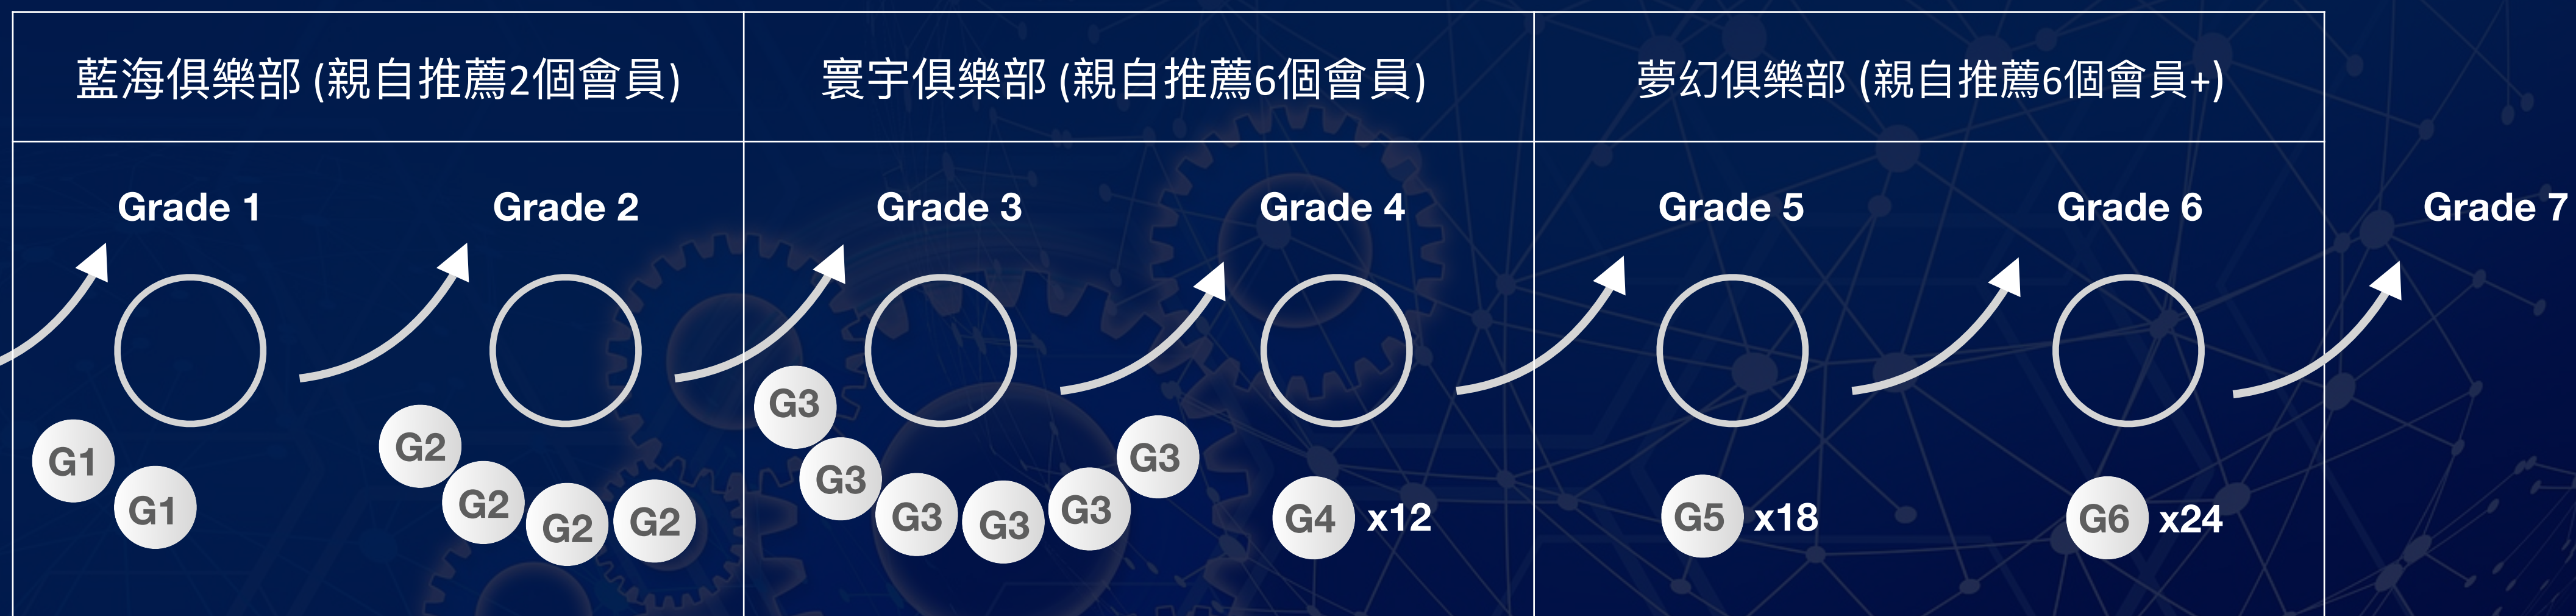

寰宇俱樂部 (親自推薦6個會員)

Grade 3

1. 從自己親自推薦晉級

2. 從自己的影響圈壓縮

3. 從全球時間排序推升

VIP每一級別晉級規則和條件

- 完成推薦2個會員/VIP, 即進入Sea Club藍海俱樂部, 可升級至G1/G2每月領取\$76.4~\$265.3

- 在G1時系統配對2個完成G1的人, 完成後即晉級G2
- 在G2時系統配對4個完成G2的人, 個人推薦6個會員/VIP, 進入Sky Club寰宇俱樂部, 完成後即晉級G3
- 在G3時系統配對6個完成G3的人, 完成後即晉級G4
- 完成推薦6個會員後進入Sky Club, 可依達成順序升至G3/G4, G3每月領取可達\$965.5, G4每月領取可達\$6157.7
- 在G4時系統配對12個完成G4的人, 並且個人進入Dream Club夢幻俱樂部, 完成後即晉級G5
- 從G1~G4, 所有在你影響圈內升級比你慢的人都永遠留在你的影響圈內
- G5 Dream Club 以上以分數愈高愈優先晉級
- 達成Dream Club, 可依達成順序升至G5/G6, G5每月領取可達\$99,600.4, G6每月領取可達\$956,281.8
- 沒有完成任何推薦的VIP第二年免年費, 適用於第一年

Club Member每一級別晉級規則和條件

- 完成推薦2個俱樂部會員, 即進入Sea Club藍海俱樂部, 可升級至G1/G2每月領取\$15.28~\$53.06

- 在G1 時系統配對2個完成G1的人, 完成後即晉級G2
- 在G2 時系統配對4個完成G2的人, 個人推薦6個俱樂部會員, 進入Sky Club寰宇俱樂部, 完成後即晉級G3
- 在G3 時系統配對6個完成G3的人, 完成後即晉級G4
- 完成推薦6個會員後進入Sky Club, 可依達成順序升至G3/G4, G3每月領取可達\$193.1, G4每月領取可達\$1231.54
- 在G4 時系統配對12個完成G4的人, 並且個人進入Dream Club夢幻俱樂部,完成後即晉級G5
- 從G1~G4, 所有在你影響圈內升級比你慢的人都永遠留在你的影響圈內
- G5 Dream Club 以上以分數愈高愈優先晉級
- 達成Dream Club, 可依達成順序升至G5/G6, G5每月領取可達\$19920.08, G6每月領取可達\$191,256.36