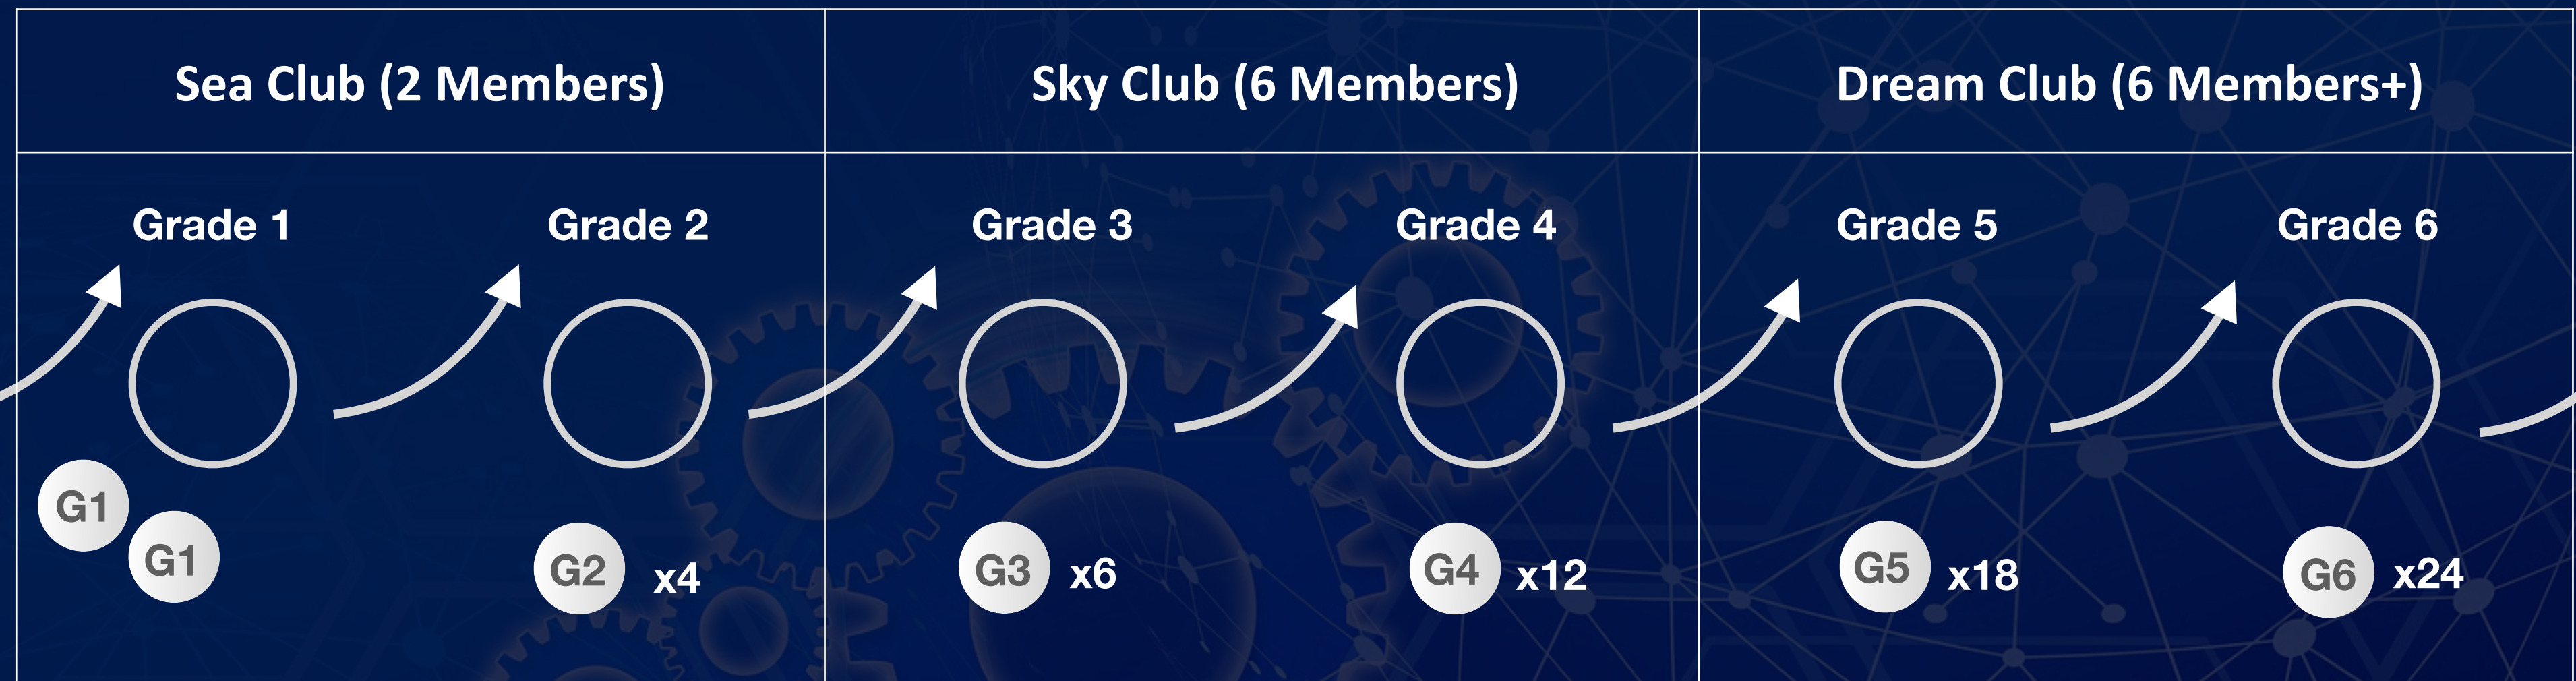

Club Member每一級別最高累計獎勵金

	Grade 1	Grade 2	Grade 3	Grade 4	Grade 5	Grade 6
最高累積金額 (每月)	15.28	53.06	193.1	1,231.54	19,920.08	191,256.36