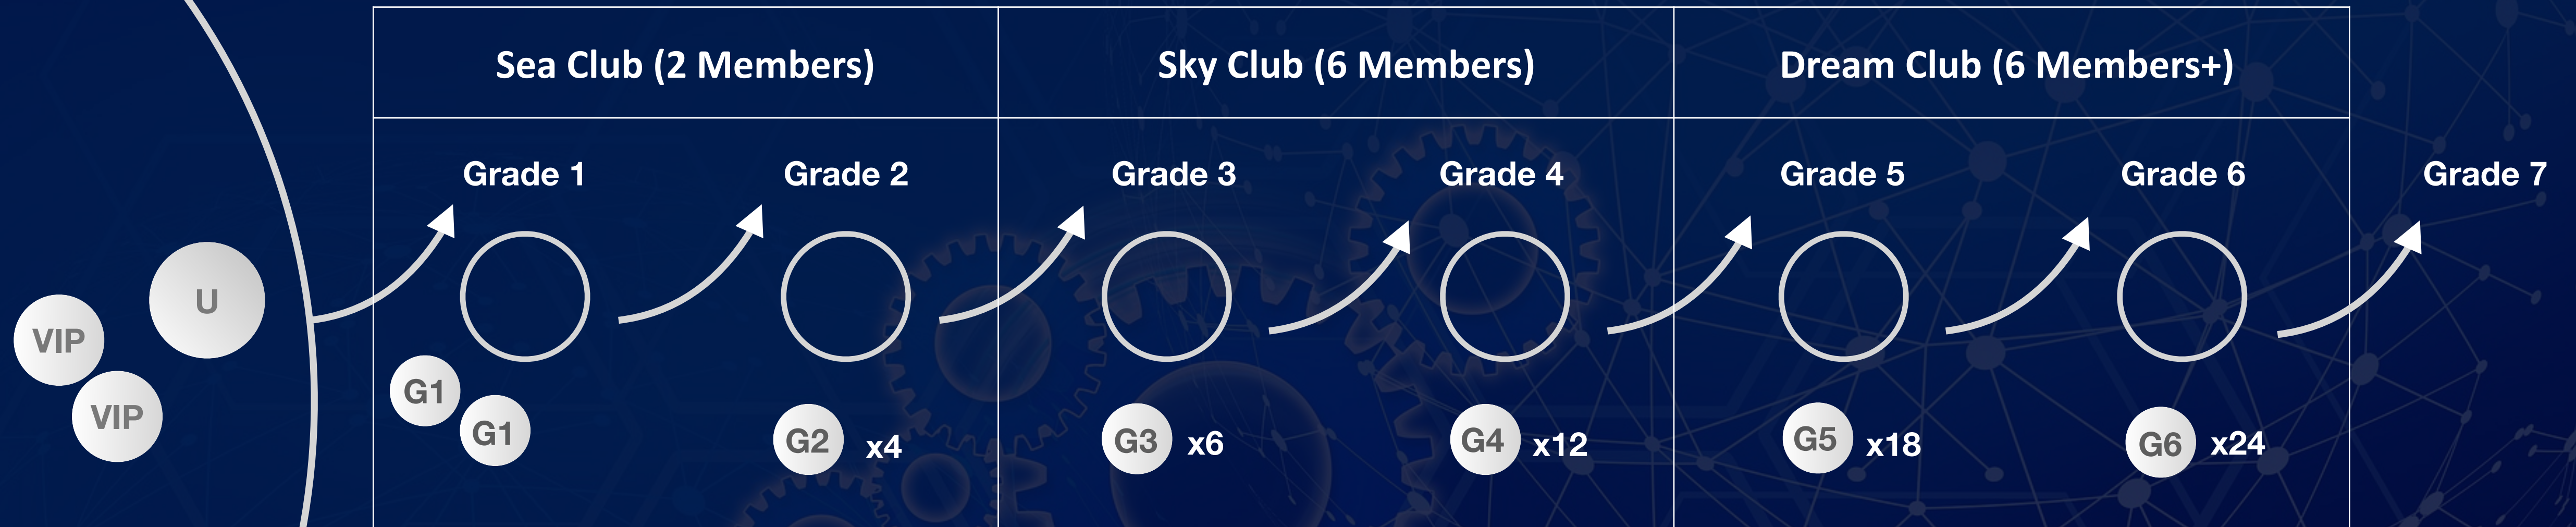

VIP每一級別最高累計獎勵金

	Grade 1	Grade 2	Grade 3	Grade 4	Grade 5	Grade 6
最高累積金額 (每月)	76.4	265.3	965.5	6,157.7	99,600.4	956,281.8

29,551,144.8